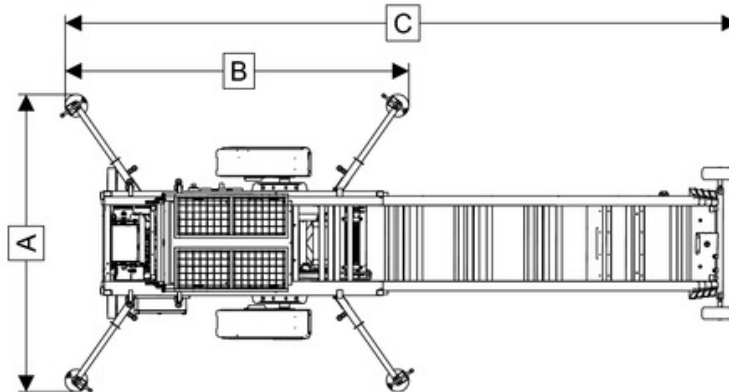

Easy Big 31 WH / Easy Big 31 WH-M

Misura	Denominazione	Valore	Unità
A	Lunghezza in posizione di trasporto	6880	mm
B	Larghezza in posizione di trasporto	1800	mm
C	Lunghezza minima di estrazione braccio	5250	mm
D	Lunghezza massima di estrazione braccio	31000	mm
E	Raggio d'azione massimo braccio	360	°
F	altezza massima di montaggio	31000	mm

### 3.1.2 Superficie di appoggio

Misura	Denominazione	Valore	Unità
A	Larghezza della superficie di appoggio	3760	mm
B	Lunghezza della superficie di appoggio	3370	mm
C	Lunghezza con kit di guide rientrato	6000	mm