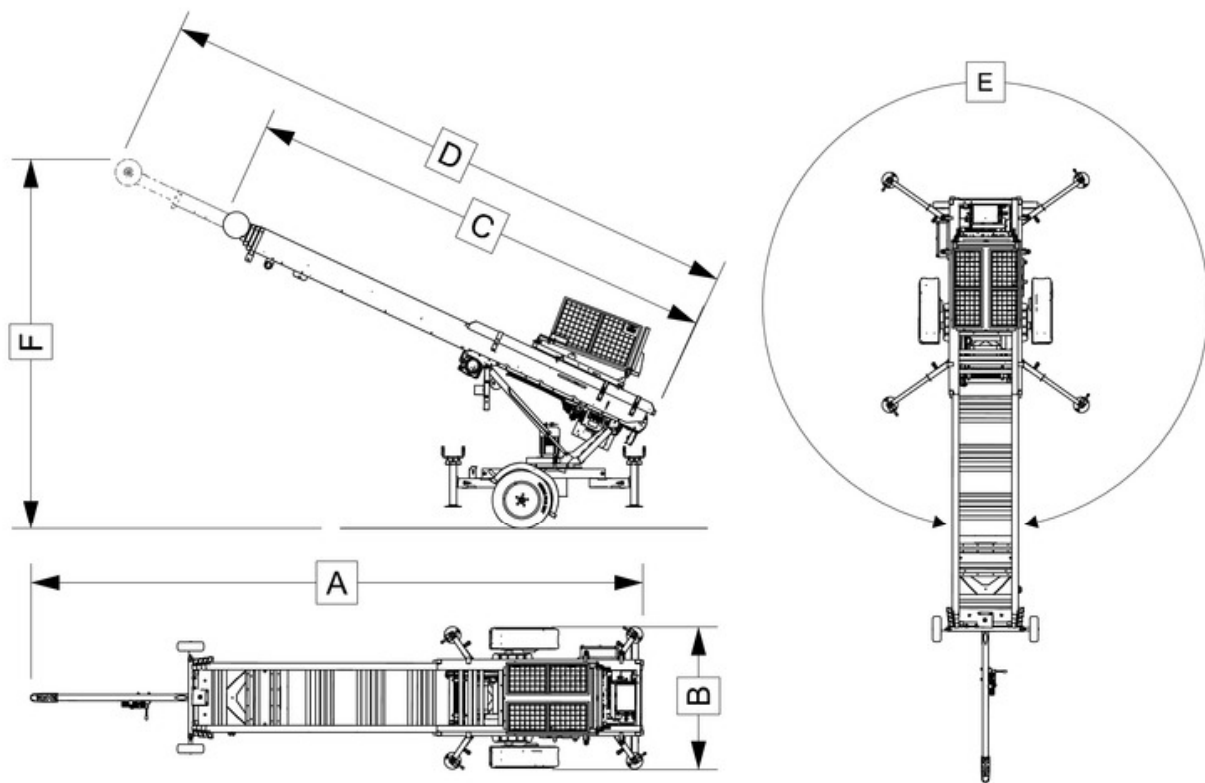

Easy Big 31 WH / Easy Big 31 WH-M

Misura	Denominazione	Valore	Unità
A	Lunghezza in posizione di trasporto	6880	mm
B	Larghezza in posizione di trasporto	1800	mm
C	Lunghezza minima di estrazione braccio	5250	mm
D	Lunghezza massima di estrazione braccio	31000	mm
E	Raggio d'azione massimo braccio	360	°
F	altezza massima di montaggio	31000	mm

### 3.1.2 Superficie di appoggio

Misura	Denominazione	Valore	Unità
A	Larghezza della superficie di appoggio	3760	mm
B	Lunghezza della superficie di appoggio	3370	mm
C	Lunghezza con kit di guide rientrato	6000	mm