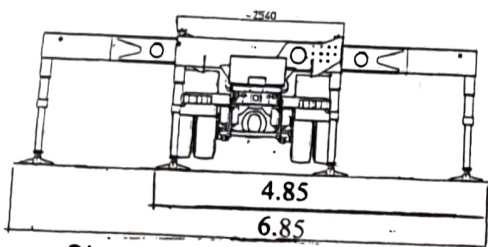

ALTEZZA MT. 4,00
LUNGHEZZA MT. 12,00
LARGHEZZA MT. 2,55
PESO Q.LI 32

Misure cesto 250/360x0,90x1,10

Piazzamento anteriore

Piazzamento posteriore

NOLEGGIO PIATTAFORME AEREE DI LAVORO TELESCOPICHE
- ARTICOLATE - AUTOCARRATE E SEMOVENTI ELETTRICHE -
DIESEL CON O SENZA OPERATORE - MULETTI TELESCOPICI
ESCAVATORI - PALE