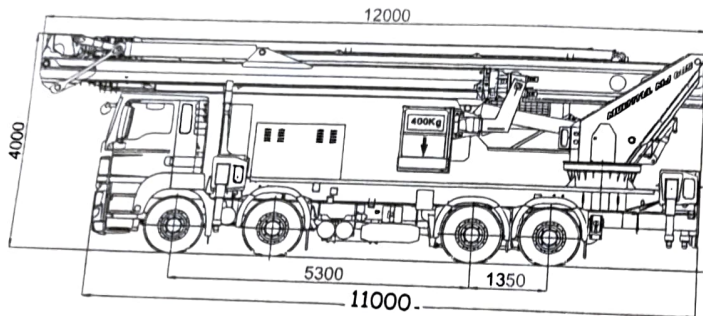

ALTEZZA MT. 4,00
LUNGHEZZA MT. 12,00
LARGHEZZA MT. 2,55
PESO Q.LI 32

Misure cesto 250/360x0,90x1,10

Piazzamento anteriore

Piazzamento posteriore

NOLEGGIO PIATTAFORME AEREE DI LAVORO TELESCOPICHE
- ARTICOLATE - AUTOCARRATE E SEMOVENTI ELETTRICHE -
DIESEL CON O SENZA OPERATORE - MULETTI TELESCOPICI
ESCAVATORI - PALE

MT.68 con CESTO