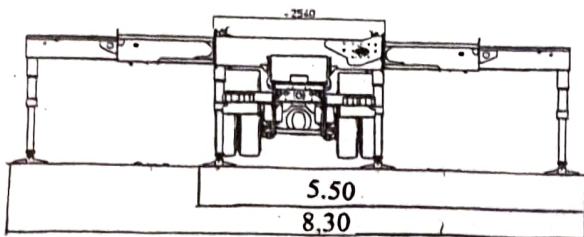

ALTEZZA MT. 4,00
LUNGHEZZA MT. 12,00
LARGHEZZA MT. 2,55
PESO Q.LI 32

Misure cesto 250/360x0,90x1,10

Piazzamento anteriore

Piazzamento posteriore

NOLEGGIO PIATTAFORME AEREE DI LAVORO TELESCOPICHE
- ARTICOLATE - AUTOCARRATE E SEMOVENTI ELETTRICHE -
DIESEL CON O SENZA OPERATORE - MULETTI TELESCOPICI
ESCAVATORI - PALE