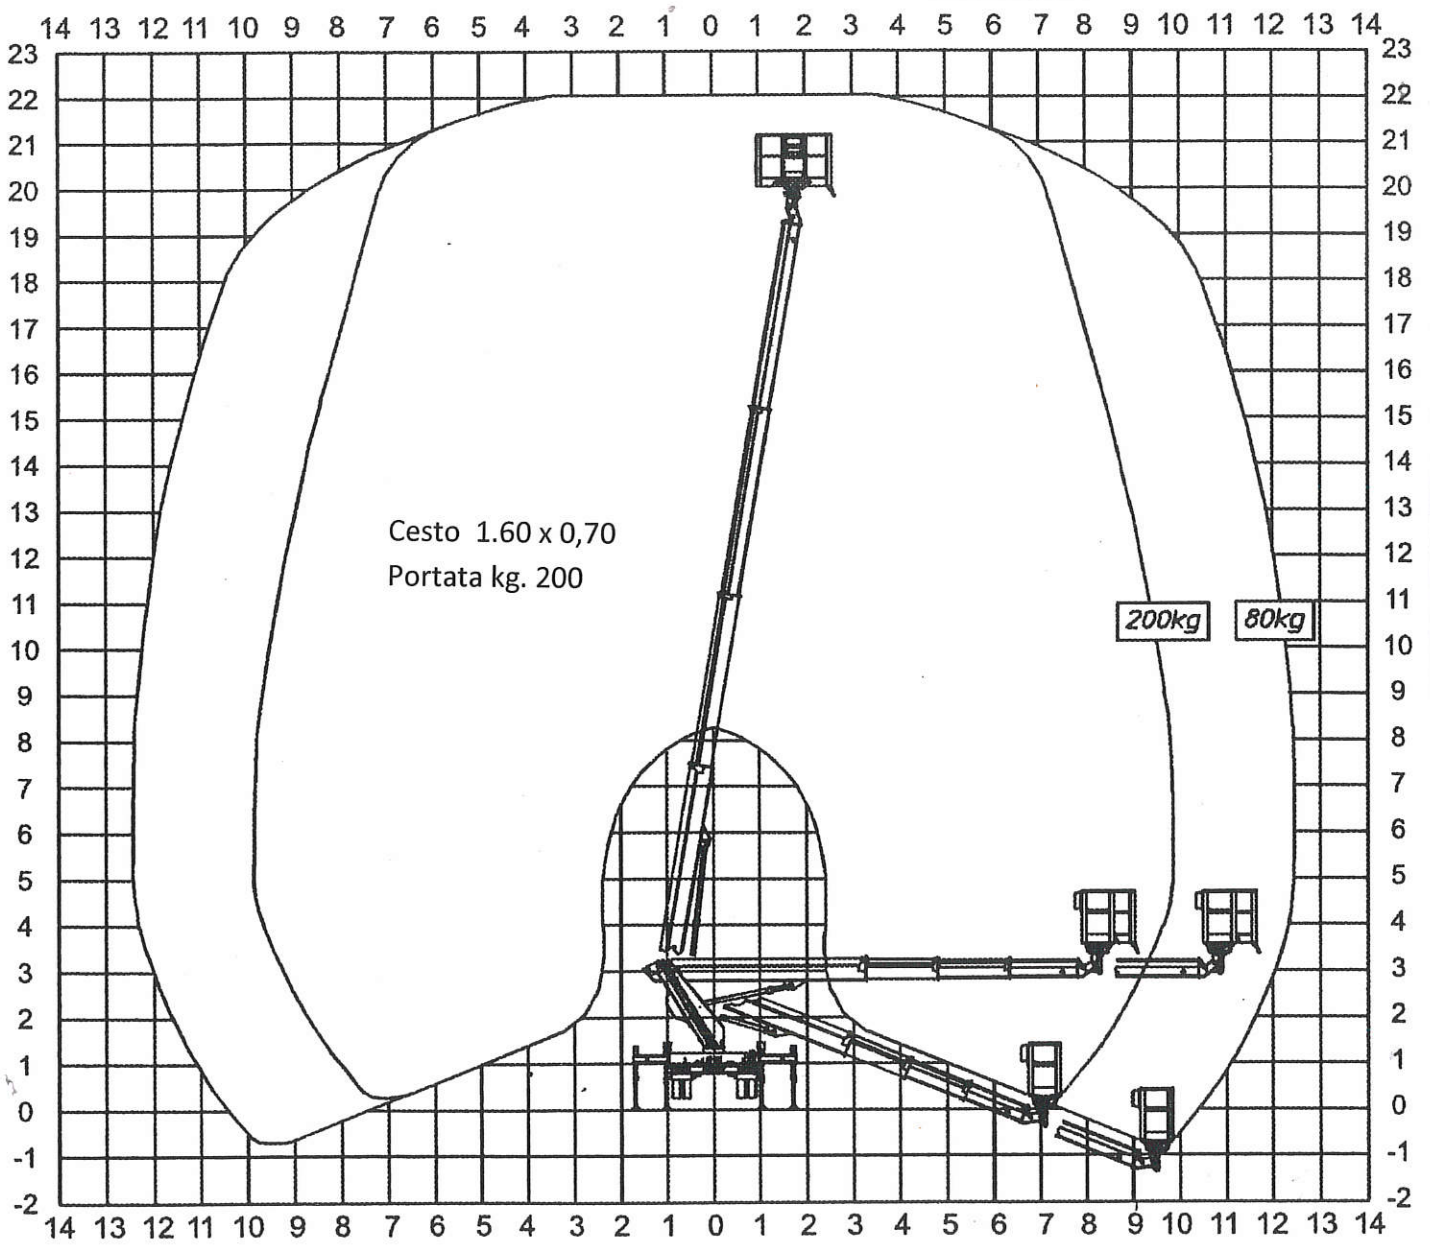

MULTITEL MT2222 EX
Nissan CABSTAR 35.12 Euro5

PIATTAFORMA AEREA MT. 22 Special . Autocarrata, montata su NISSAN – PATENTE B

Comandi sul cestello – molto semplice da usare – noleggio senza ns. operatore