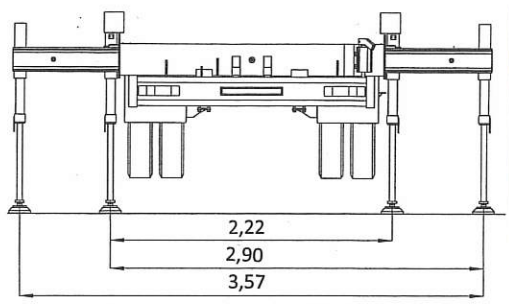

MULTITEL MT2222 EX
Nissan CABSTAR 35.12 Euro5

PIATTAFORMA AEREA MT. 22 Special . Autocarrata, montata su NISSAN – PATENTE B

Comandi sul cestello – molto semplice da usare – noleggio senza ns. operatore