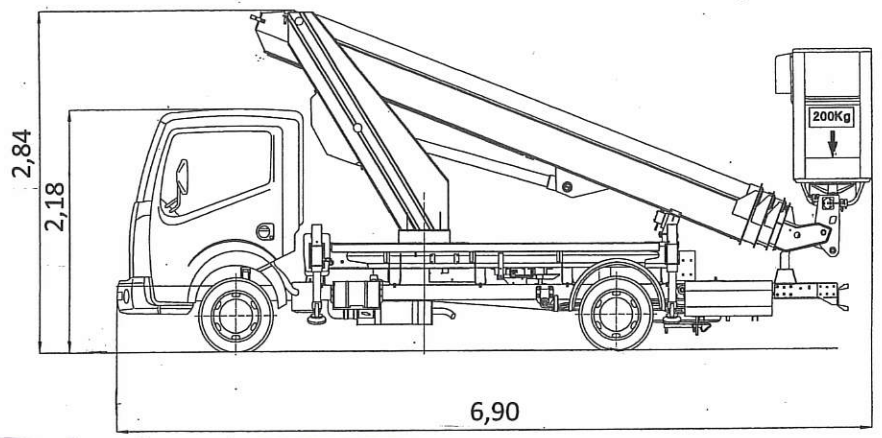

MULTITEL MT2222 EX
Nissan CABSTAR 35.12 Euro5

PIATTAFORMA AEREA MT. 22 Special . Autocarrata, montata su NISSAN – PATENTE B

Comandi sul cestello – molto semplice da usare – noleggio senza ns. operatore