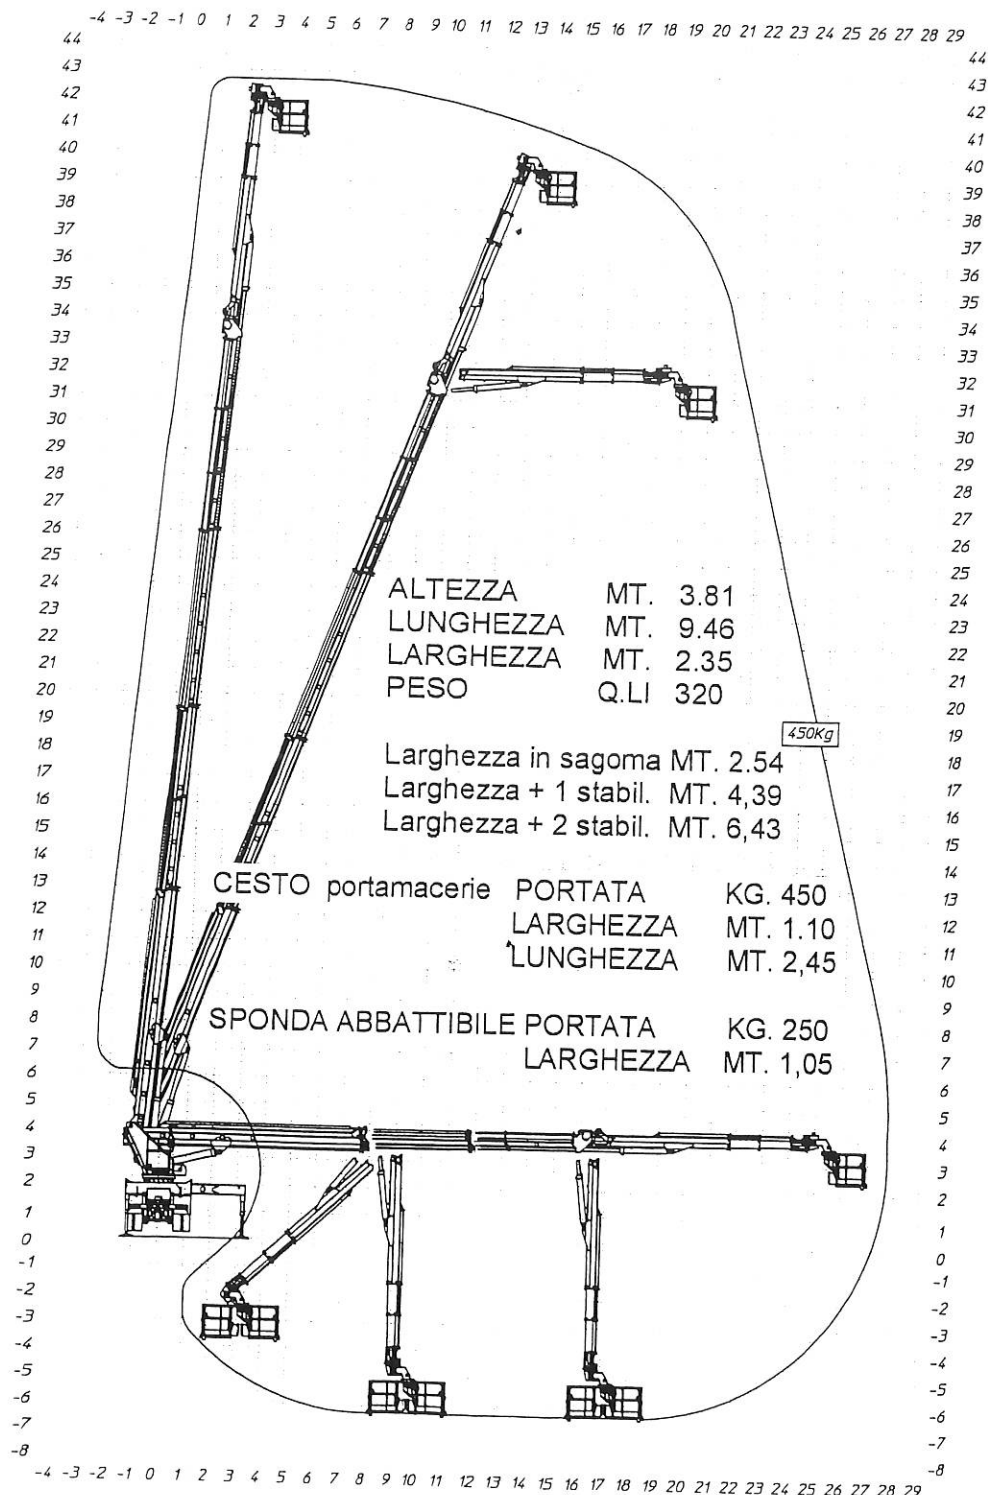

Via Trento, 26/28

Telefoni 02.995.33.17 - 02.995.55.82 - Telefax 02.995.29.80

E-mail: lombardanoleggi@hotmail.com

Internet: www.lombardanoleggi.com

LOMBARDA NOLEGGI s.r.l.

MT. 45 con cesto abbattibile

SBRACCIO CON STABILIZZATORI APERTI

NOLEGGIO PIATTAFORME AEREE DI LAVORO TELESCOPICHE
 - ARTICOLATE - AUTOCARRATE E SEMOVENTI ELETTRICHE -
 DIESEL CON O SENZA OPERATORE - MULETTI TELESCOPICI
 ESCAVATORI - PALE

20024 GARBAGNATE MILANESE (MI)
 Via Trento, 26/28

ALTEZZA MT. 3.81
 LUNGHEZZA MT. 9.46
 LARGHEZZA MT. 2.35
 PESO Q.LI 320

Larghezza in sagoma MT. 2.54

CESTO portamacerie

PORTATA KG. 450
 LARGHEZZA MT. 1.10
 LUNGHEZZA MT. 2.45

SPONDA ABBATTIBILE

PORTATA KG. 250
 LARGHEZZA MT. 1,05