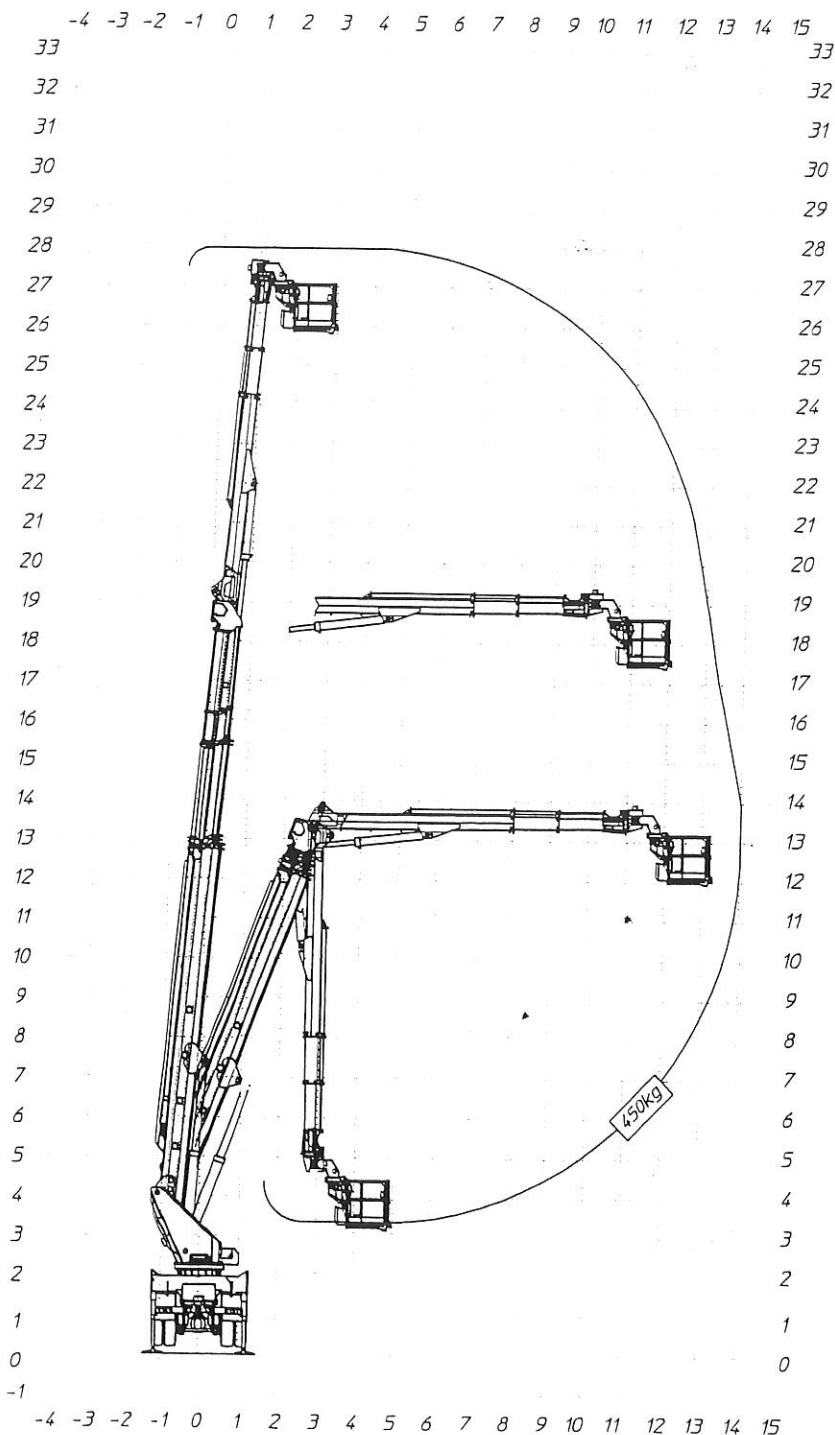

ALTEZZA MT. 3.81
 LUNGHEZZA MT. 9.46
 LARGHEZZA MT. 2.35
 PESO Q.LI 320

Larghezza in sagoma MT. 2.54

CESTO portamacerie

PORTATA KG. 450
 LARGHEZZA MT. 1.10
 LUNGHEZZA MT. 2.45

SPONDA ABBATTIBILE

PORTATA KG. 250
 LARGHEZZA MT. 1,05