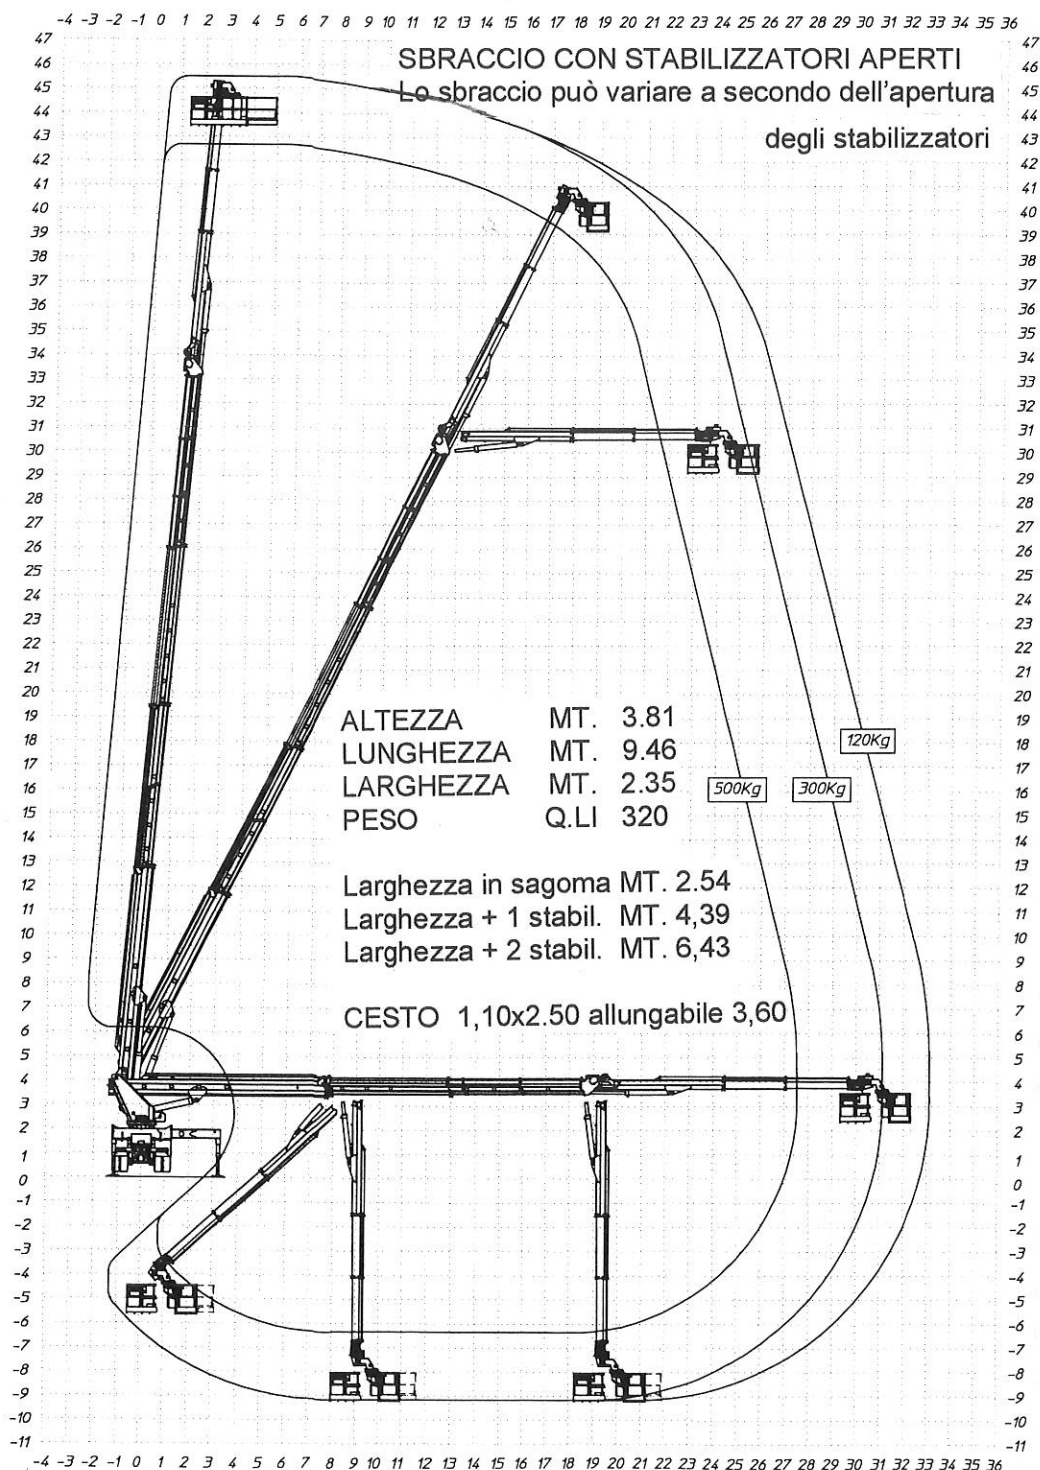

NOLEGGIO PIATTAFORME AEREE DI LAVORO TELESCOPICHE
 - ARTICOLATE - AUTOCARRATE E SEMOVENTI ELETTRICHE -
 DIESEL CON O SENZA OPERATORE - MULETTI TELESCOPICI
 ESCAVATORI - PALE

20024 GARBAGNATE MILANESE (MI)

Via Trento, 26/28

Telefoni 02.995.33.17 - 02.995.55.82 - Telefax 02.995.29.80

E-mail: lombardanoleggi@hotmail.com

Internet: www.lombardanoleggi.com

LOMBARDA NOLEGGI s.r.l.

MT. 45

NOLEGGIO PIATTAFORME AEREE DI LAVORO TELESCOPICHE
 - ARTICOLATE - AUTOCARRATE E SEMOVENTI ELETTRICHE -
 DIESEL CON O SENZA OPERATORE - MULETTI TELESCOPICI
 ESCAVATORI - PALE

20024 GARBAGNATE MILANESE (MI)

Via Trento, 26/28

Telefoni 02.995.33.17 - 02.995.55.82 - Telefax 02.995.29.80

E-mail: lombardanoleggi@hotmail.com

Internet: www.lombardanoleggi.com

LOMBARDA NOLEGGI s.r.l.

MT. 45