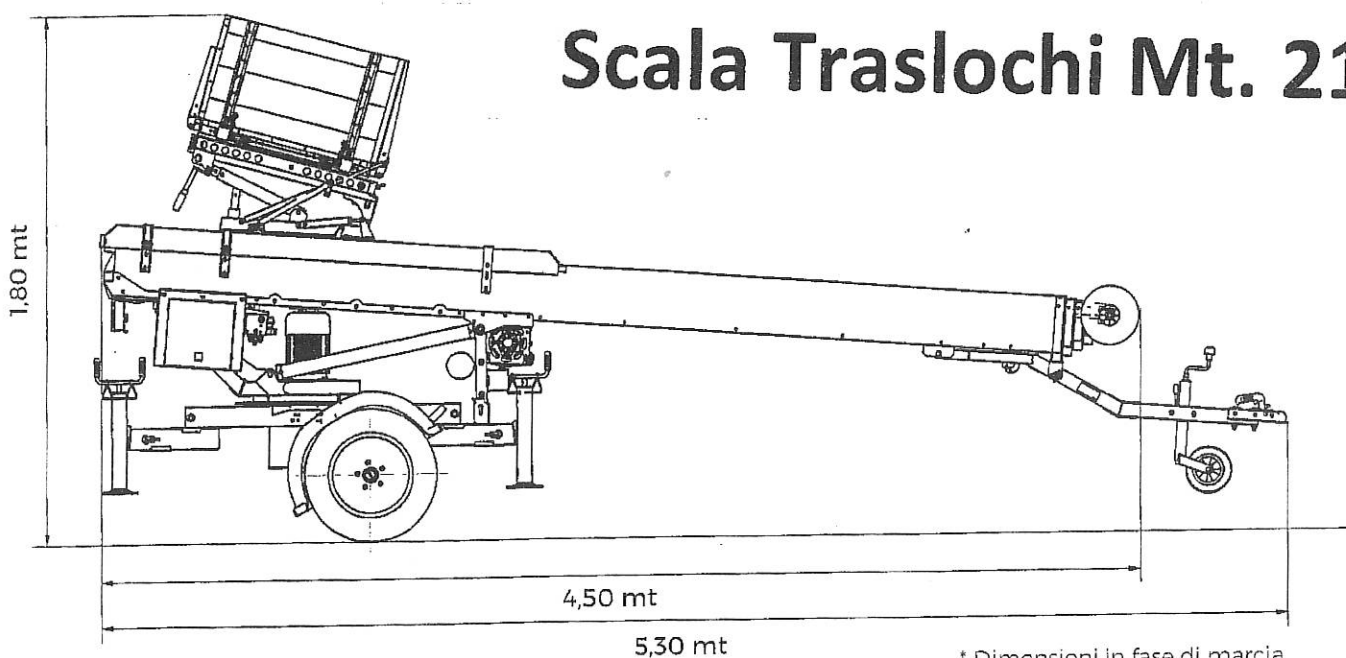

NOLEGGIO PIATTAFORME AEREE DI LAVORO TELESCOPICHE
 - ARTICOLATE - AUTOCARRATE E SEMOVENTI ELETTRICHE -
 DIESEL CON O SENZA OPERATORE - MULETTI TELESCOPICI
 ESCAVATORI - PALE

LOMBARDA NOLEGGI s.r.l.

20024 GARBAGNATE MILANESE (MI)

Via Trento, 26/28

Telefoni 02.995.33.17 - 02.995.55.82 - Telefax 02.995.29.80

E-mail: lombardanoleggi@hotmail.com

Internet: www.lombardanoleggi.com

Scala Traslochi Mt. 21

* Dimensioni in fase di marcia

PORTATA MASSIMA KG.200

Dati Tecnici

Altezza massima di lavoro	18 mt c.a.	21 mt c.a.
Stabilizzazione minima di lavoro		130 x 180 cm
Stabilizzazione massima di lavoro		200 x 240 cm
Dimensioni in fase di marcia		l 530 x L 130 x h 180 cm
Dimensioni pacco scala		l 450 x L 70 cm
Dimensioni cesta chiusa		110 x 80 cm c.a.
Dimensioni cesta aperta		207 x 130 cm c.a.
Sistema livellamento cesta		Automatico con doppio pistone
Freni d'emergenza		A paracadute con pistone a molla
Ruote di testa		Estensibili
Comandi		Doppi comandi: di testa e pulsantiera a filo
Cesta di carico		Con sistema di rotazione e scorrimento